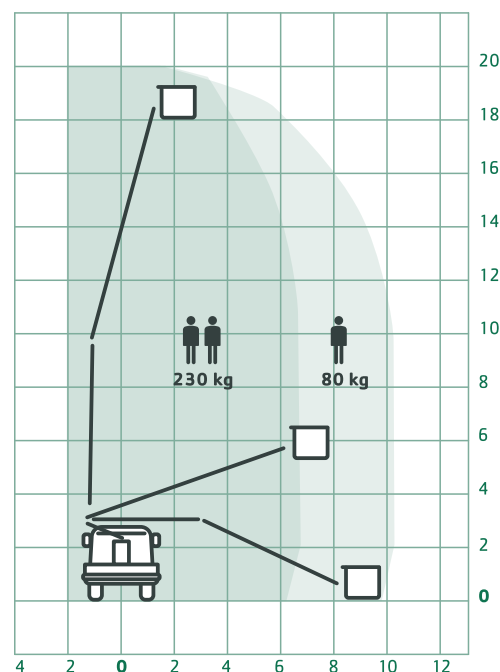

Camiones Cesta con plataforma telescópica con opciones de elevación hasta 20 metros.

Gran alcance horizontal, con movimientos simples y cestas aisladas de fibra o de aluminio.

Usos recomendados:

- > **INSTALACIÓN Y MANTENIMIENTO DE ALUMBRADO PÚBLICO**
- > **PODA Y JARDINERÍA**
- > **MONTAJE DECORATIVO Y RÓTULOS**
- > **MANTENIMIENTO DE INFRAESTRUCTURAS**

### CARACTERÍSTICAS TÉCNICAS

<b>Altura de Trabajo</b>	13 mts.	<b>Estabilizadores</b>	A + H
	14 mts.		H + H
	15 mts.		HE + H
	16 mts.		
	18 mts.		
	20 mts.		
<b>Plazas en Cabina</b>	2 - 3 personas	<b>Cesta</b>	Aislada de Fibra Abierta Metálica
<b>Sistema de Brazo</b>	Telescópico	<b>Capacidad de Cesta</b>	2 personas
<b>Vehículos</b>	IVECO NISSAN RENAULT	<b>Funcionamiento</b>	Hidráulico Electrohidráulico
<b>Alcance Horizontal (máxima altura)</b>	Hasta 13,3 mts. a los 9 mts. de altura	<b>Plataforma</b>	MOVEX MULTITEL SOCAGE
		<b>Carnet</b>	B1

Diagrama de alcance máximo

Consulte

**gloobal.es** para saber más sobre:

• Normativa de Seguridad • Cursos de Formación • Servicio Técnico