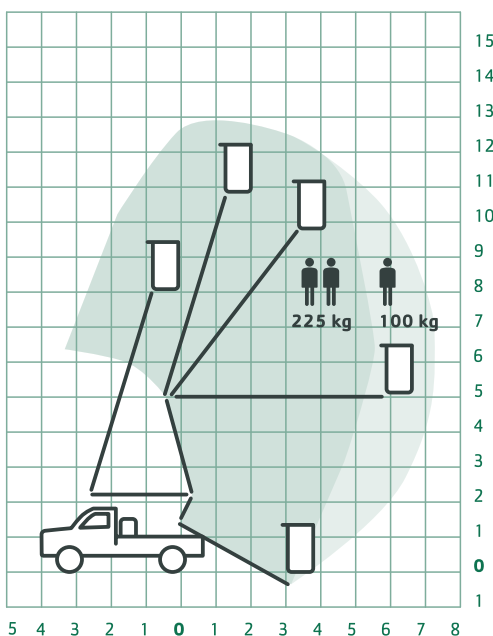

Vehículo Pickup4x4 con cesta elevadora con alcance hasta 16 metros. Con capacidad de almacenaje y muy versátil, incluso para trabajos en entornos de difícil acceso.

Opciones de vehículos equipados con porta-pértigas y porta-escaleras.

Usos recomendados:

- > TRABAJOS DE DIFÍCIL ACCESO
- > MONTAJE Y MANTENIMIENTO DE LÍNEAS ELÉCTRICAS
- > MONTAJE Y MANTENIMIENTO DE TELECOMUNICACIONES

CARACTERÍSTICAS TÉCNICAS

Altura de Trabajo	13,8 mts. 15,2 mts.
Plazas en Cabina	2 personas
Sistema de Brazo	Articulado
Vehículos	FORD ISUZU TOYOTA
Alcance Horizontal (máxima altura)	Hasta 8 mts.
Estabilizadores	A + A
Cesta	Aislada de Fibra
Capacidad de Cesta	2 personas
Funcionamiento	Electrohidráulico
Plataforma	MOVEX SOCAGE
Carnet	B1